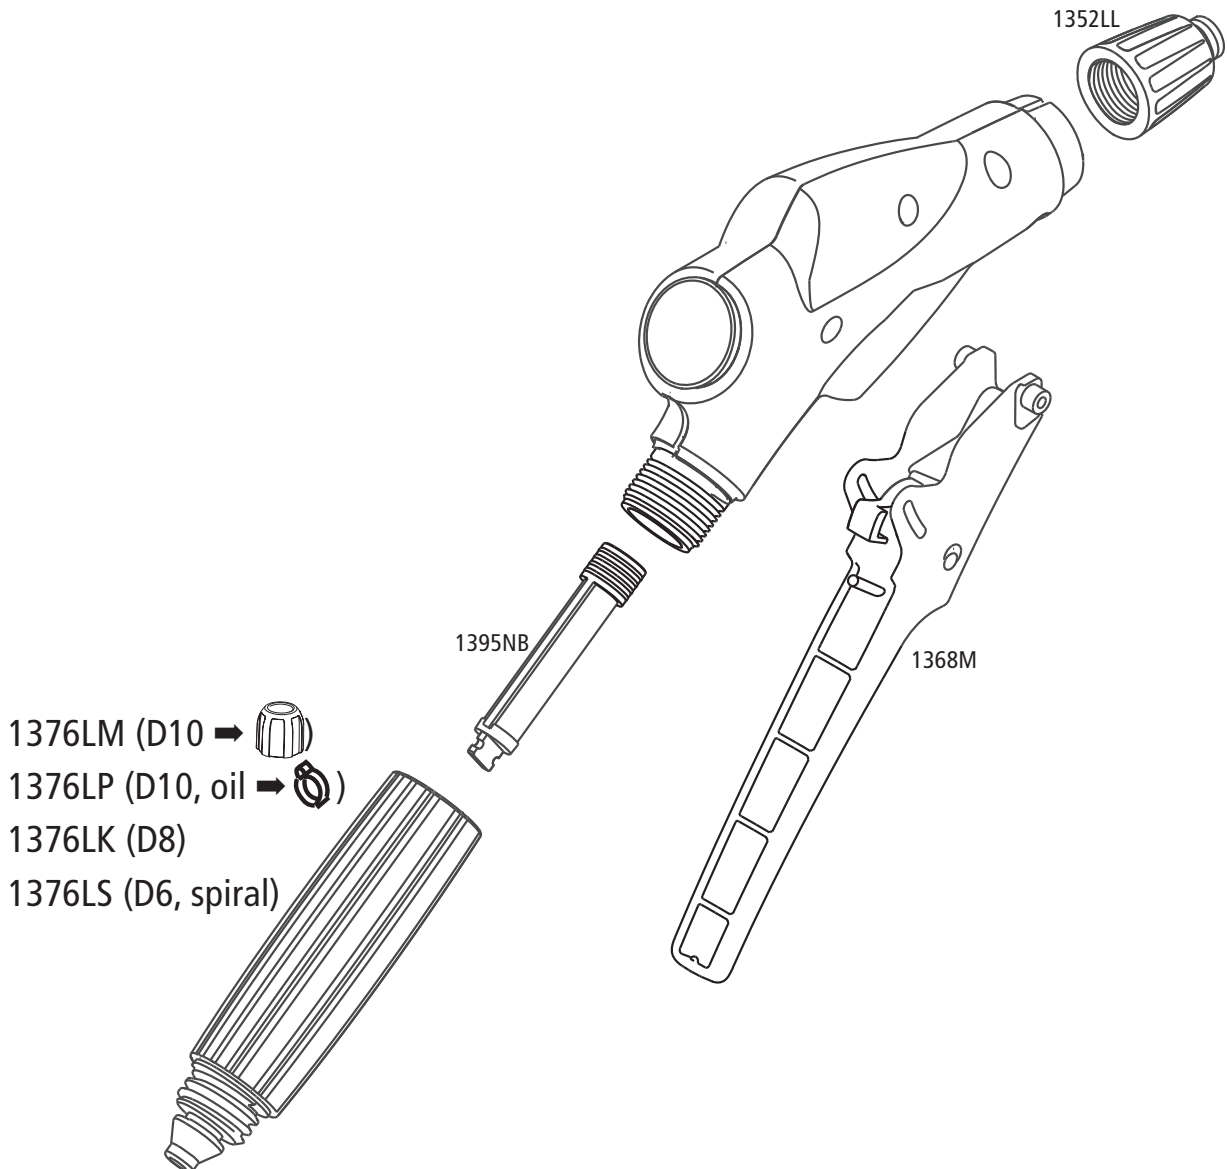

SKU: 0524
3270P, 3275P
 SKU: 0032

SPCB UK Ltd
 PO Box 1349, Lincoln, Lincolnshire LN2 3XS
 Phone: 01673 895130 Fax: 01673 895131
 Email: info@spcb.co.uk
 www.spcb.co.uk--www.mosskillers.co.uk

6307LM, 6307LS, 6307L, 6307EM, 6307FM, 6307LP, 6307LG, 6307LB, 6307LE