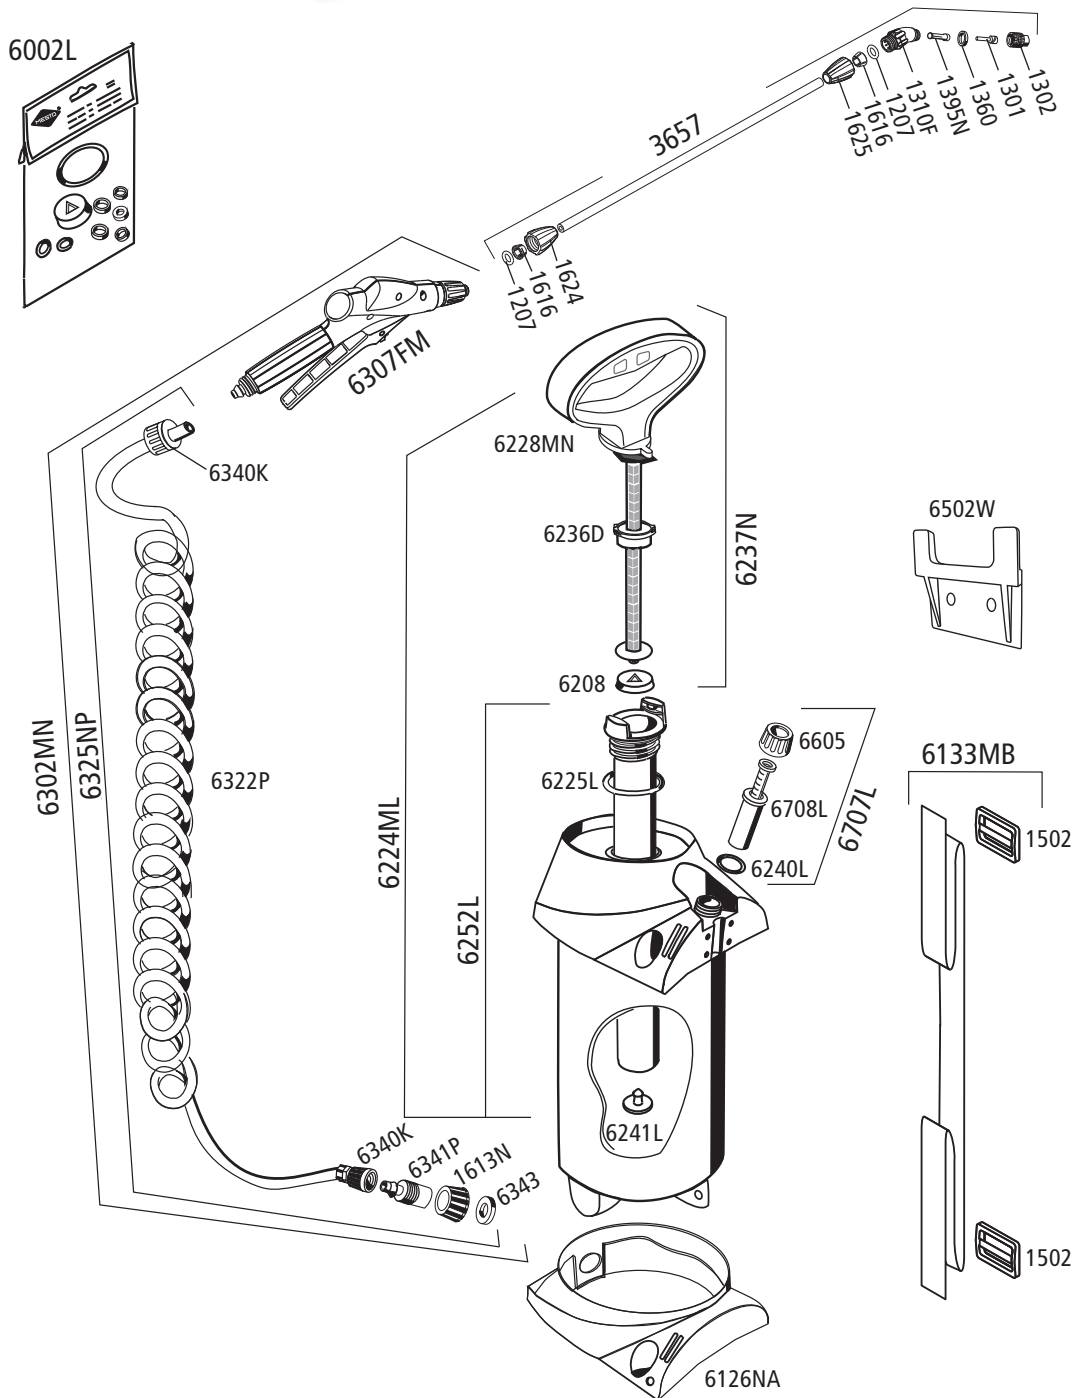

SKU: 0712
3275M

SPCB UK Ltd
PO Box 1349, Lincoln, Lincolnshire LN2 3XS
Phone: 01673 895130 Fax: 01673 895131
Email: info@spcb.co.uk
www.spcb.co.uk--www.mosskillers.co.uk

6307LM, 6307LS, 6307L, 6307EM, 6307FM, 6307LP, 6307LG, 6307LB, 6307LE