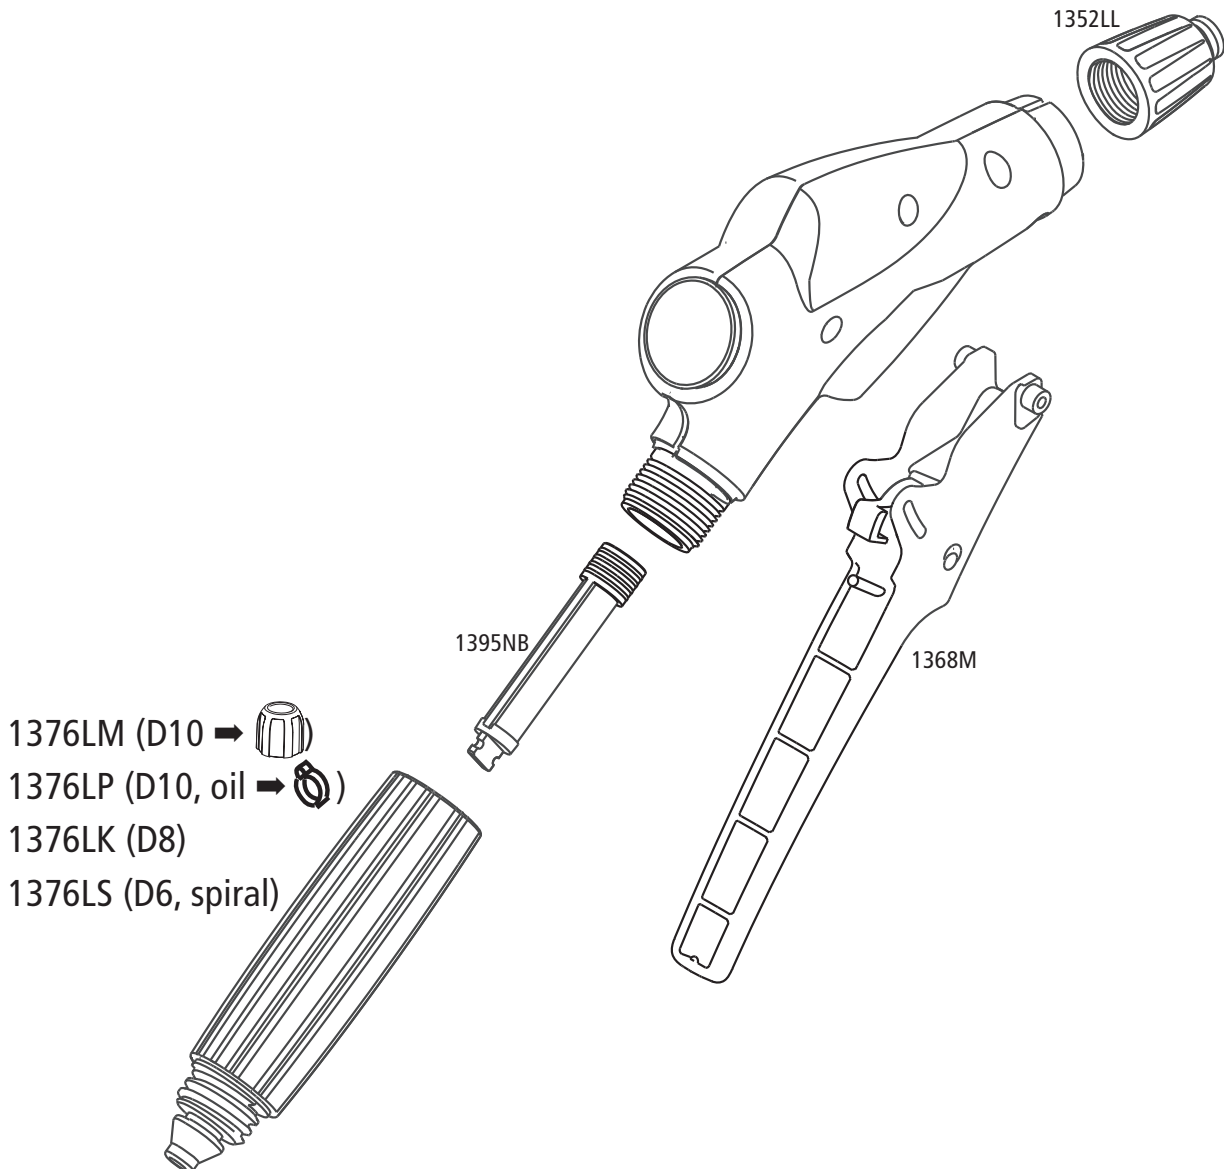

SKU: 0712
3275M

SPCB UK Ltd
PO Box 1349, Lincoln, Lincolnshire LN2 3XS
Phone: 01673 895130 Fax: 01673 895131
Email: info@spcb.co.uk
www.spcb.co.uk--www.mosskillers.co.uk

6307LM, 6307LS, 6307L, 6307EM, 6307FM, 6307LP, 6307LG, 6307LB, 6307LE