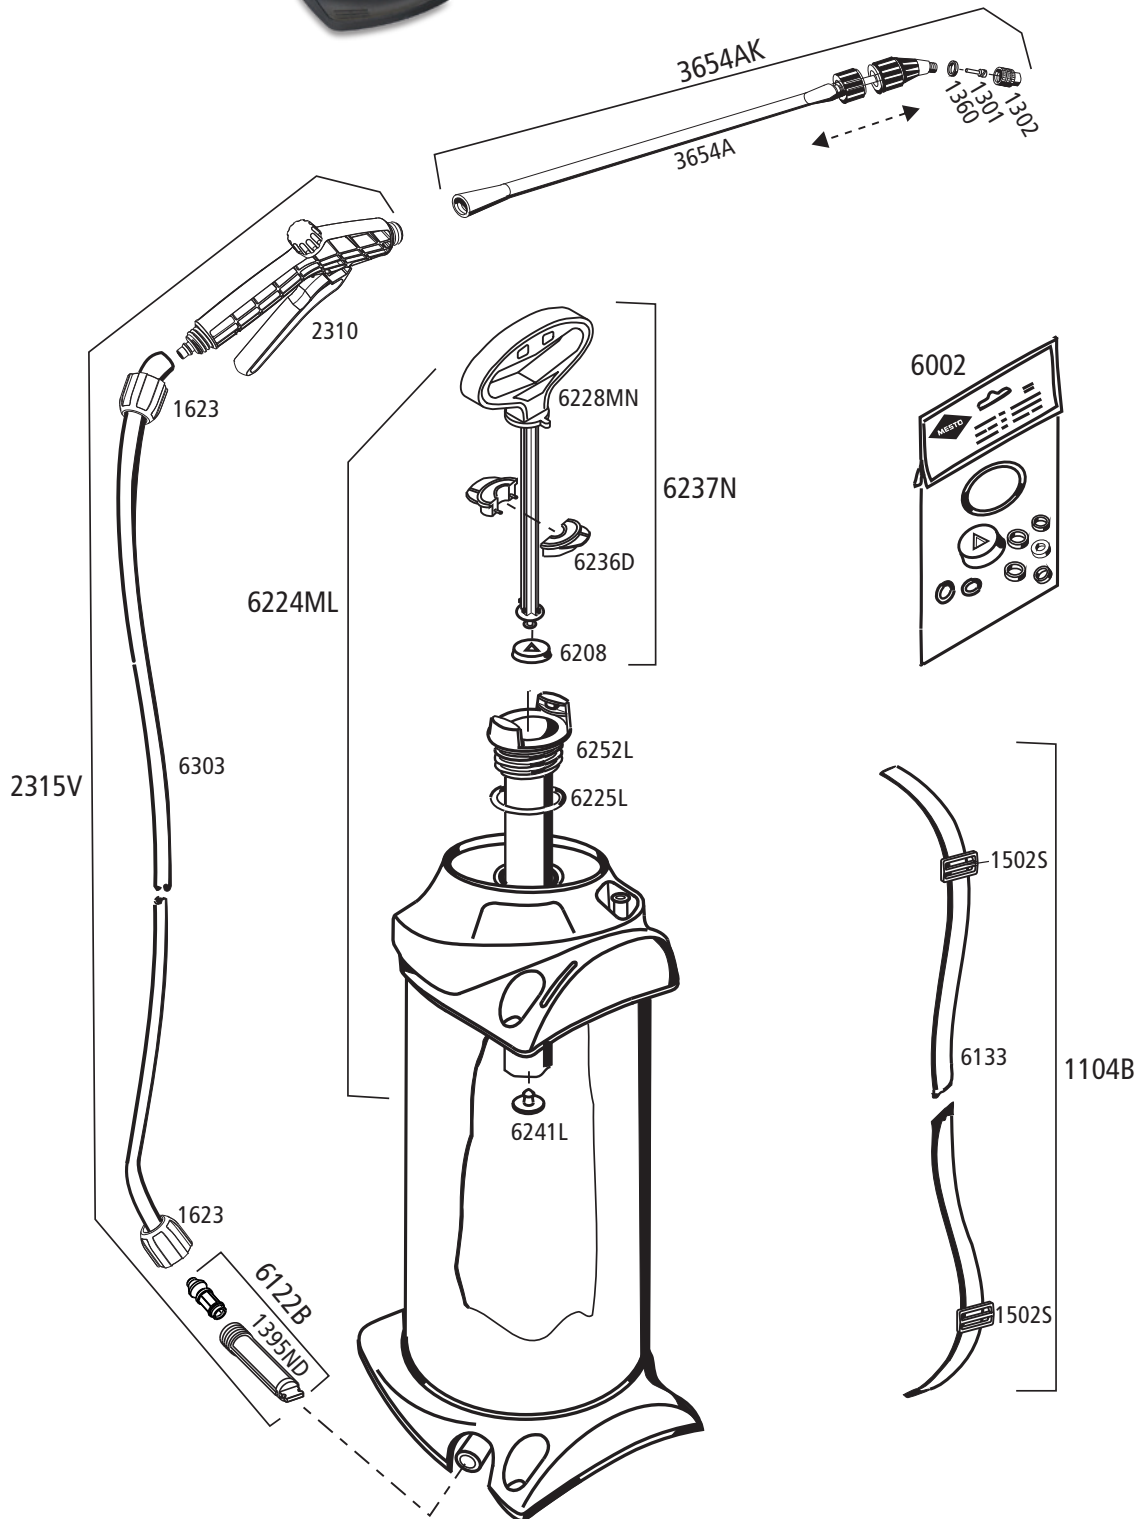

SKU: 0033
3237

SPCB UK Ltd
PO Box 1349, Lincoln, Lincolnshire LN2 3XS
Phone: 01673 895130 Fax: 01673 895131
Email: info@spcb.co.uk
www.spcb.co.uk---www.mosskillers.co.uk

SKU: 1701
2310

SPCB UK Ltd
PO Box 1349, Lincoln, Lincolnshire LN2 3X5
Phone: 01673 895130 Fax: 01673 895131
Email: info@spcb.co.uk
www.spcb.co.uk--www.mosskillers.co.uk