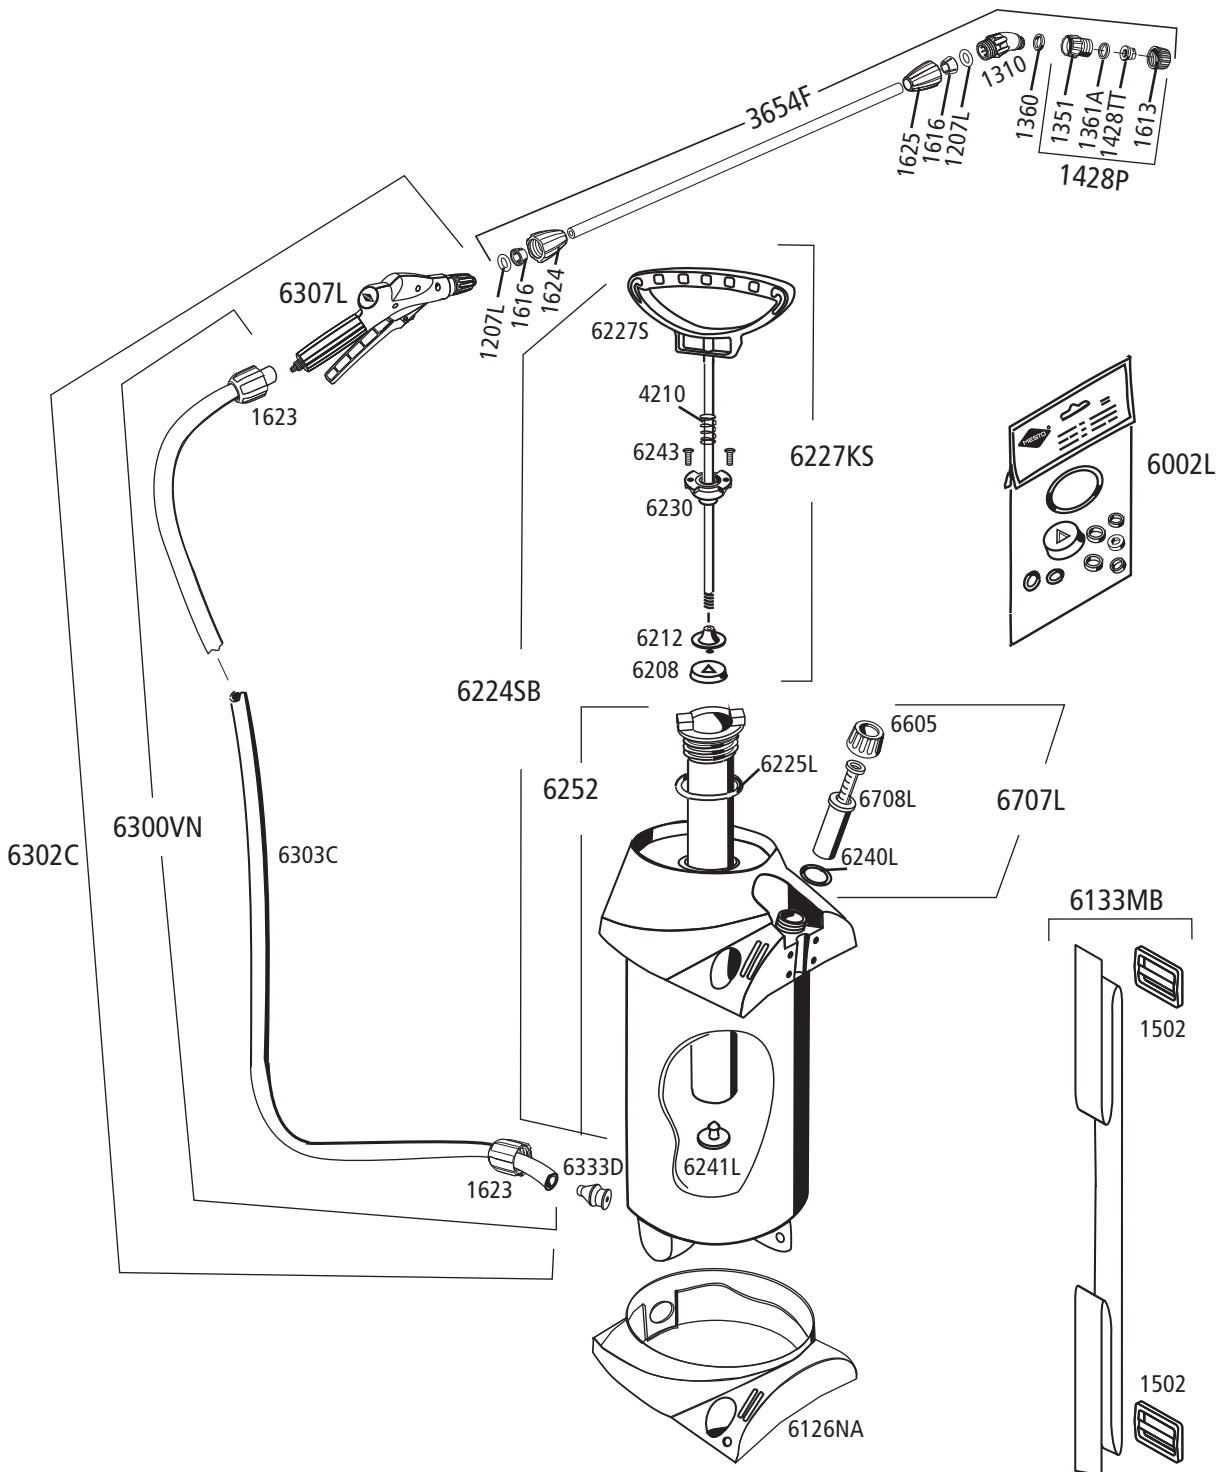

3270PP SKU: 0005

3275PP SKU: 0264

MESTO®

SPCB UK Ltd

PO Box 1349, Lincoln, Lincolnshire LN2 3XS

Phone: 01673 895130 Fax: 01673 895131

Email: info@spcb.co.uk

www.spcb.co.uk--www.moskillers.co.uk