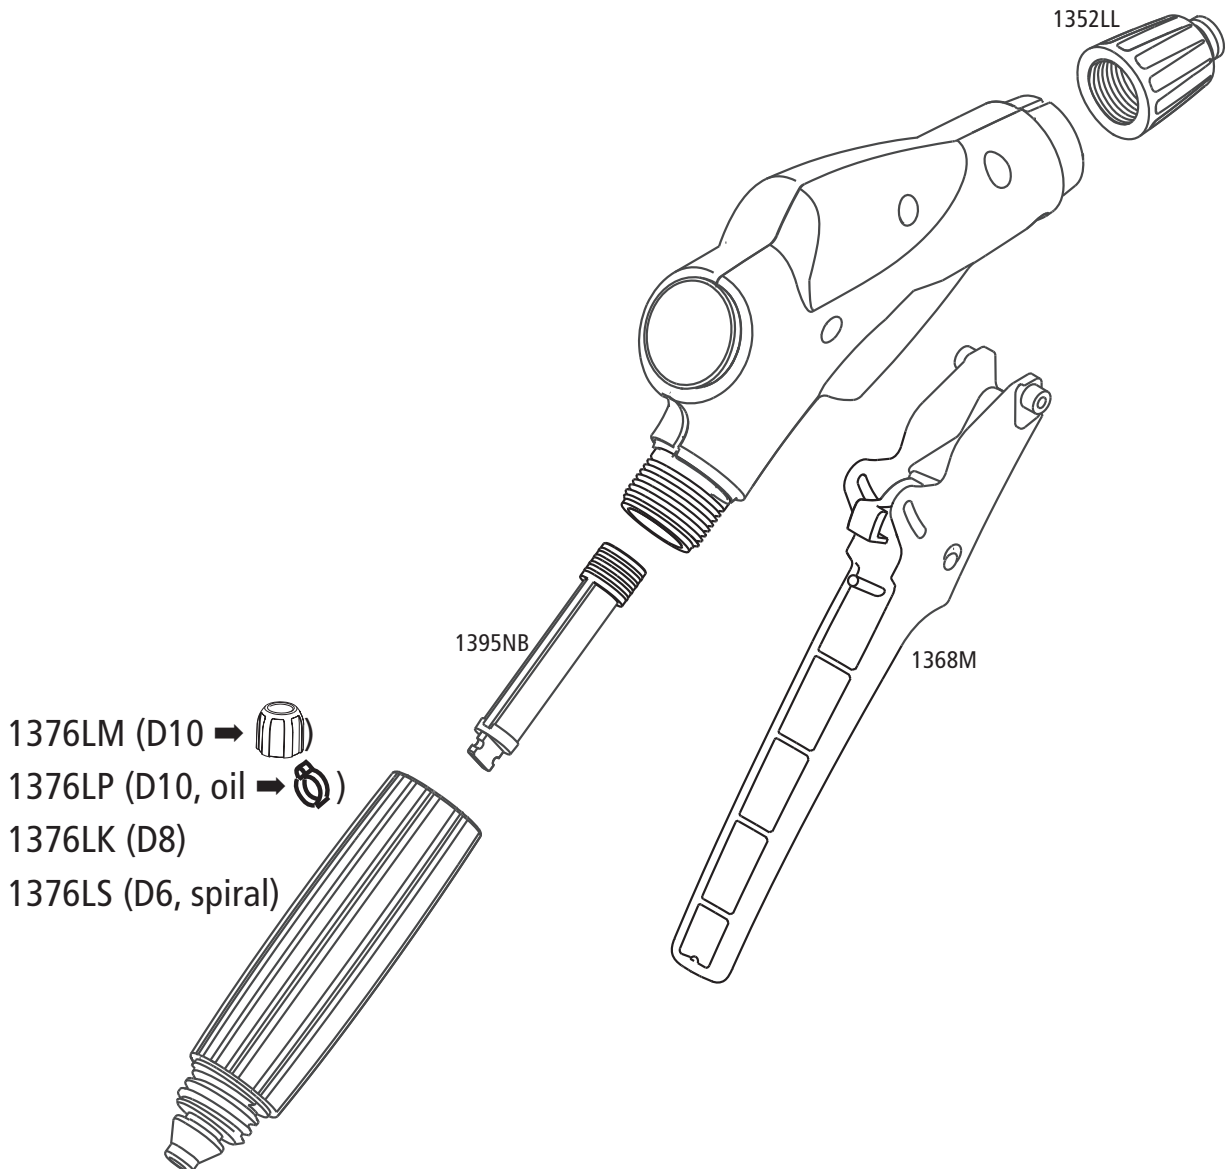

6307LM, 6307LS, 6307L, 6307EM, 6307FM, 6307LP, 6307LG, 6307LB, 6307LE

SPCB UK Ltd
PO Box 1349, Lincoln, Lincolnshire LN2 3X5
Phone: 01673 895130 Fax: 01673 895131
Email: info@spcb.co.uk
www.spcb.co.uk--www.moskillers.co.uk