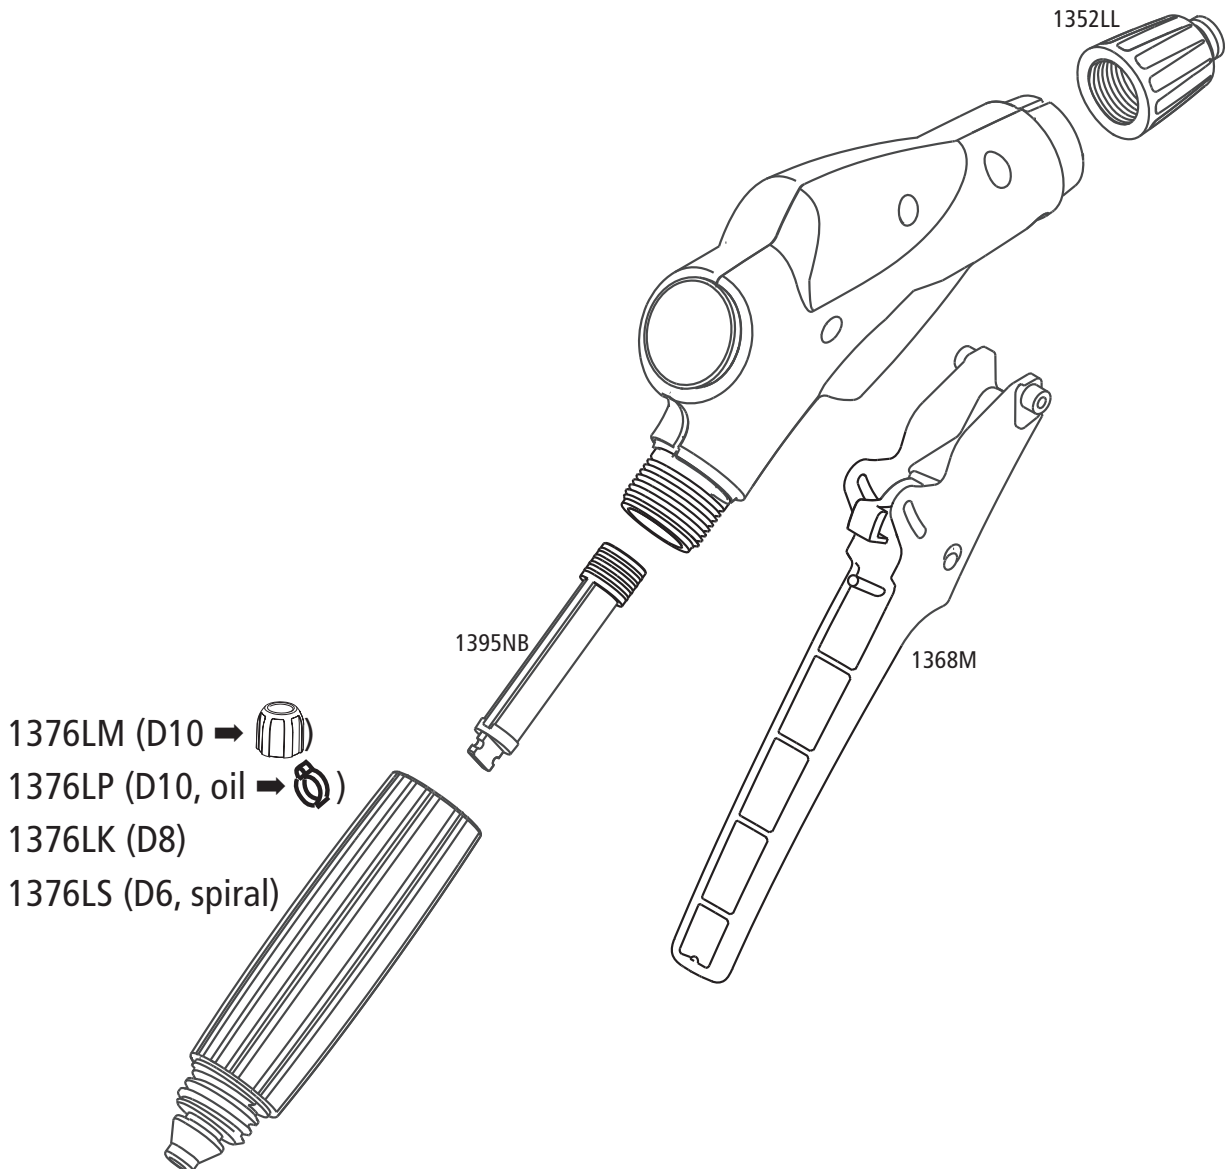

6307LM, 6307LS, 6307L, 6307EM, 6307FM, 6307LP, 6307LG, 6307LB, 6307LE

SPCB UK Ltd
PO Box 1349, Lincoln, Lincolnshire LN2 3XS
Phone: 01673 895130 Fax: 01673 895131
Email: info@spcb.co.uk
www.spcb.co.uk---www.moskillers.co.uk