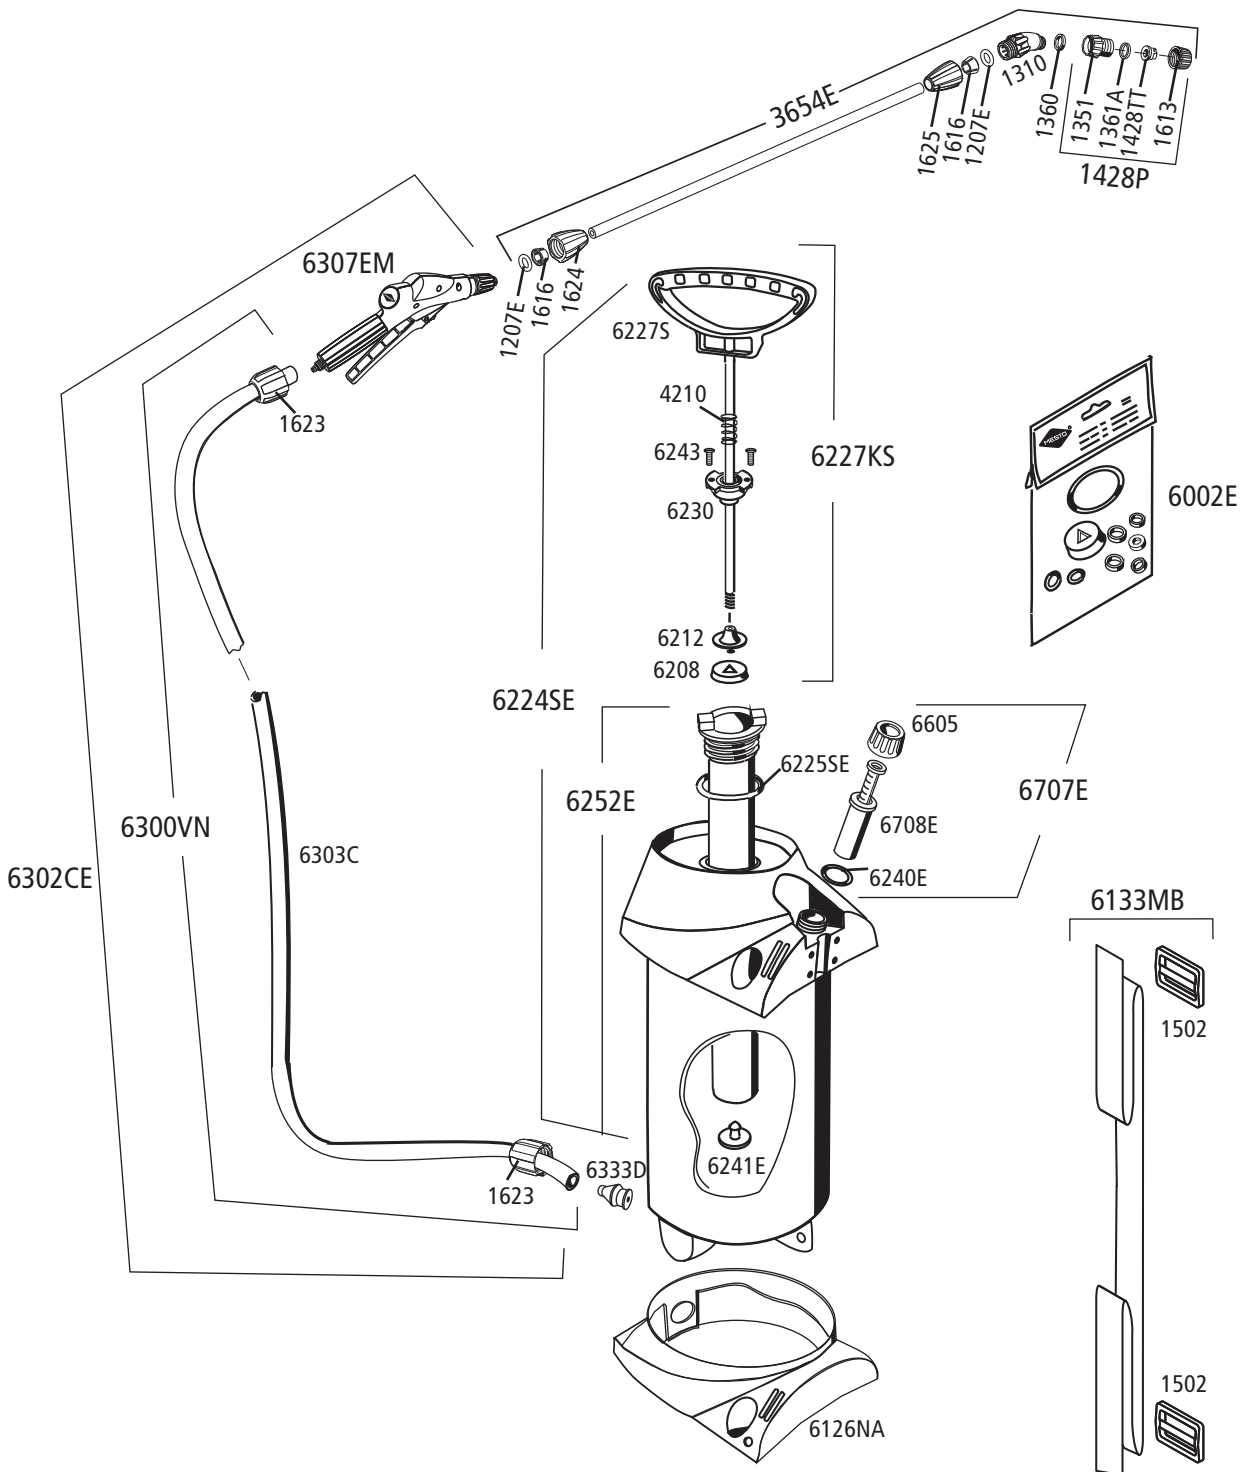

3270PE SKU: 0004

3275PE SKU: 0255

MESTO®

SPCB UK Ltd

PO Box 1349, Lincoln, Lincolnshire LN2 3XS

Phone: 01673 895130 Fax: 01673 895131

Email: info@spcb.co.uk

www.spcb.co.uk---www.moskillers.co.uk