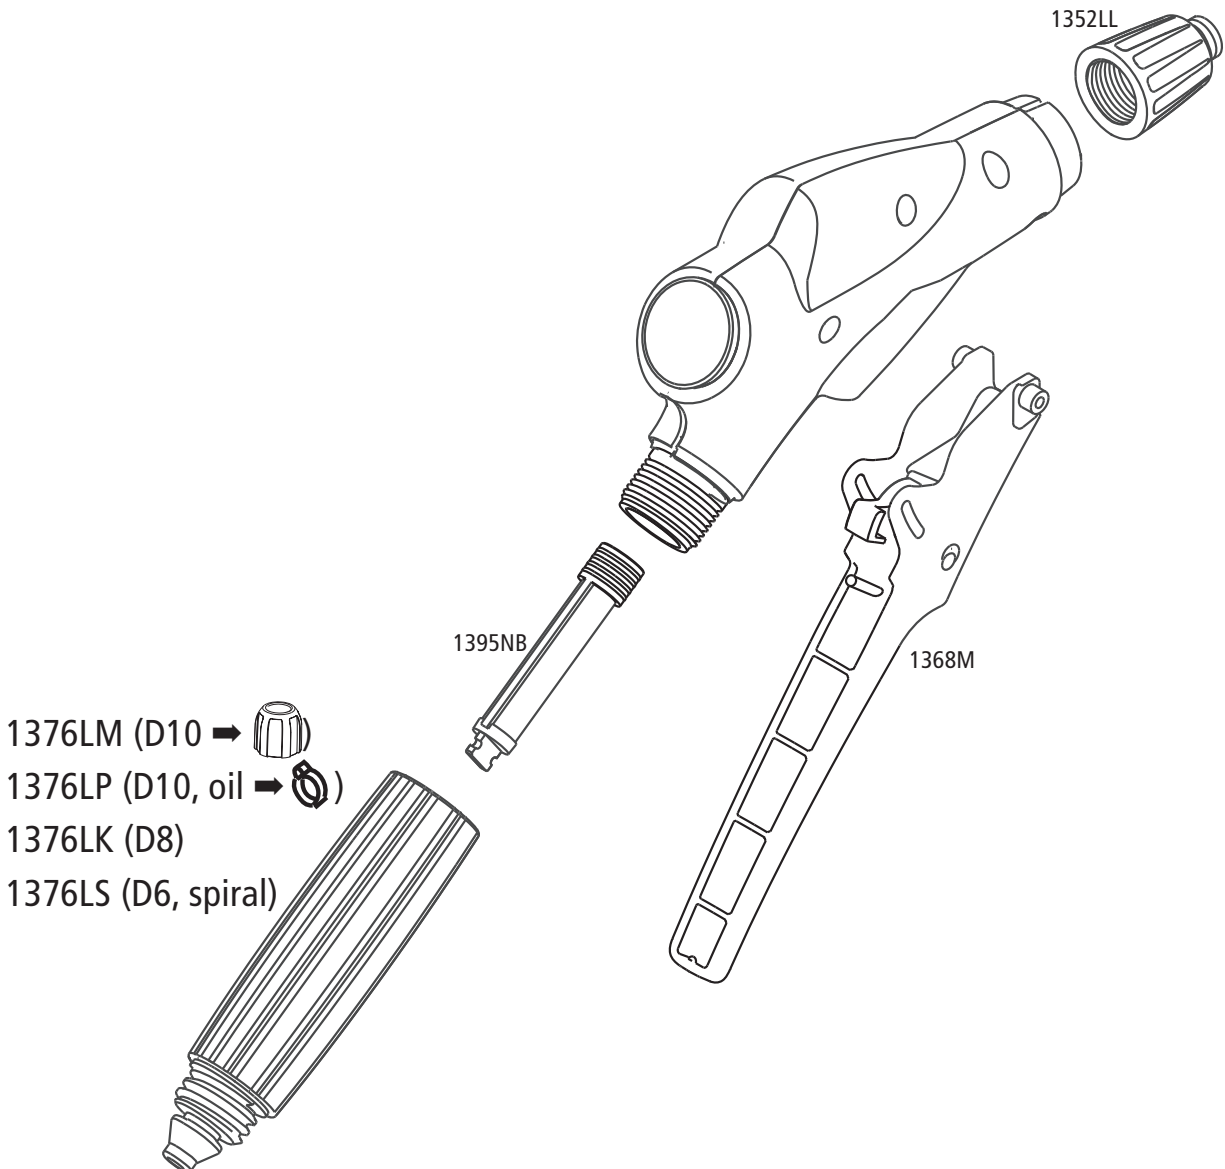

6307LM, 6307LS, 6307L, 6307EM, 6307FM, 6307LP, 6307LG, 6307LB, 6307LE

SPCB UK Ltd
PO Box 1349, Lincoln, Lincolnshire LN2 3XS
Phone: 01673 895130 Fax: 01673 895131
Email: info@spcb.co.uk
www.spcb.co.uk--www.mosskillers.co.uk