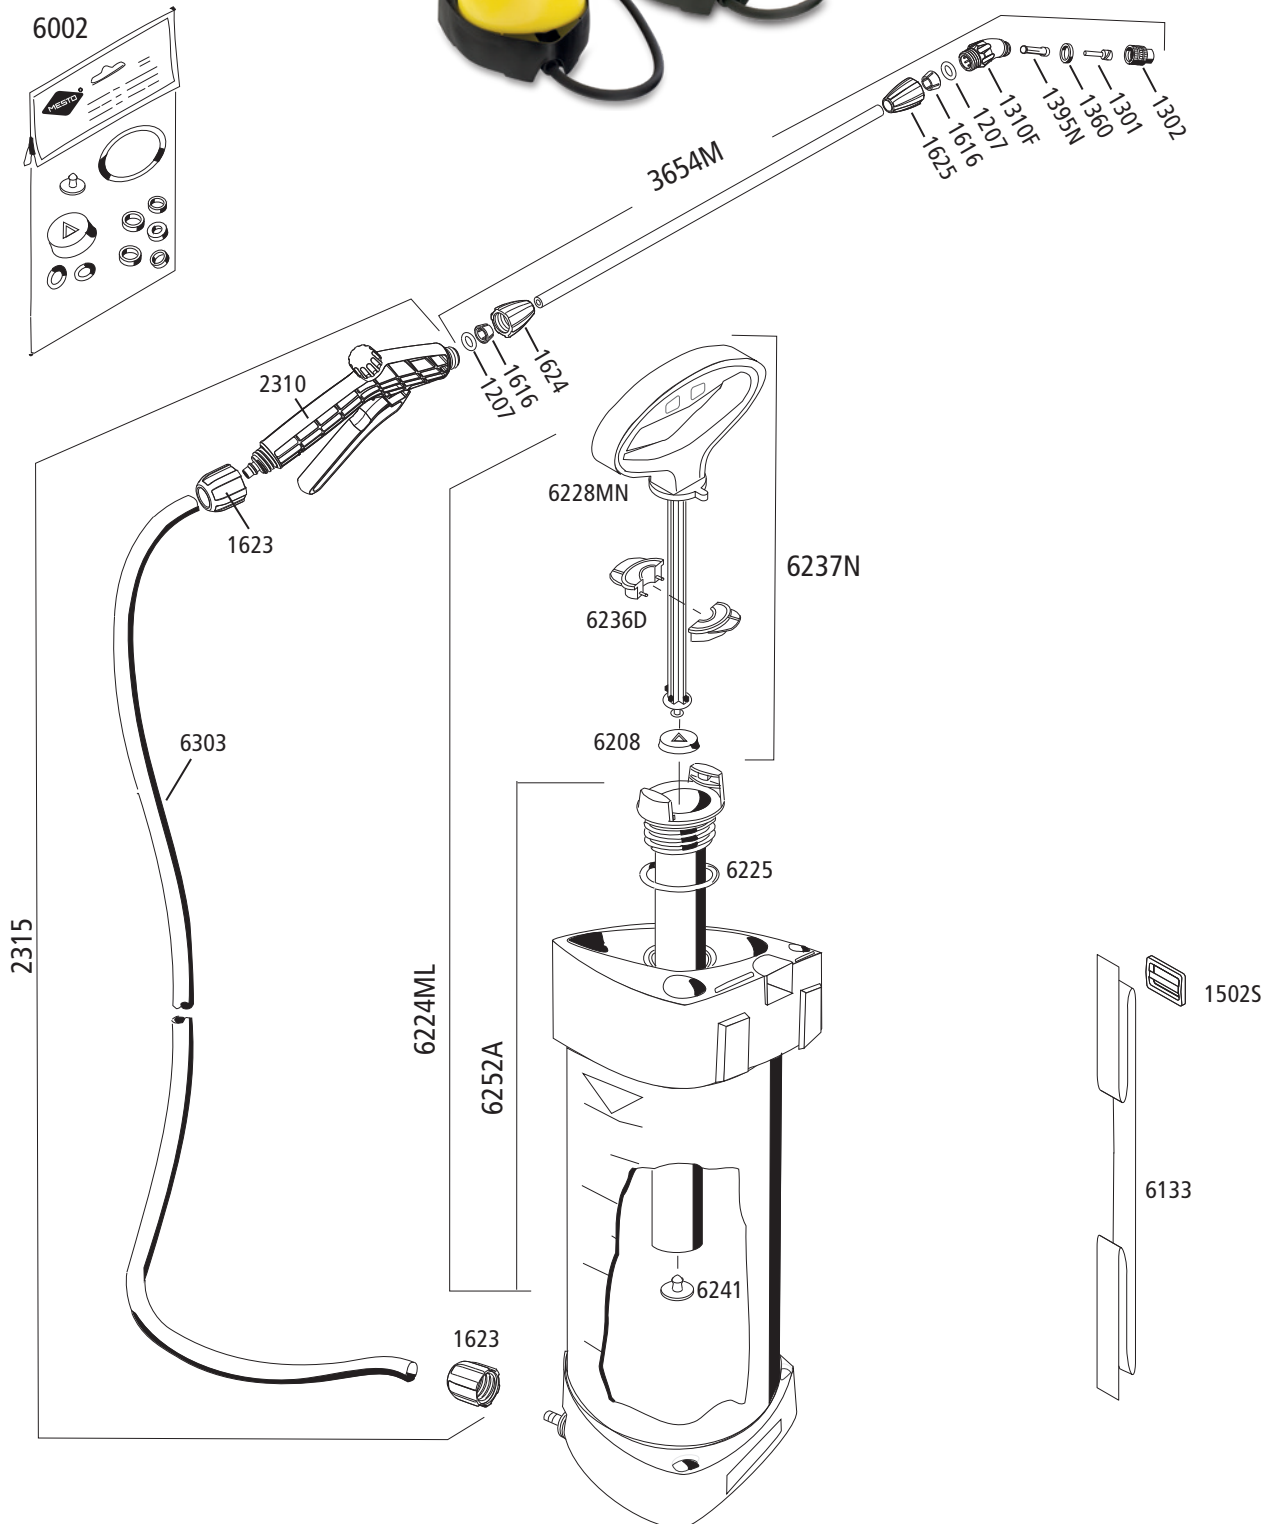

SKU: 0436 SKU: 0016
3232R, 3230R

SPCB UK Ltd
 PO Box 1349, Lincoln, Lincolnshire LN2 3XS
 Phone: 01673 895130 Fax: 01673 895131
 Email: info@spcb.co.uk
 www.spcb.co.uk--www.moskillers.co.uk

2310

SKU: 1701