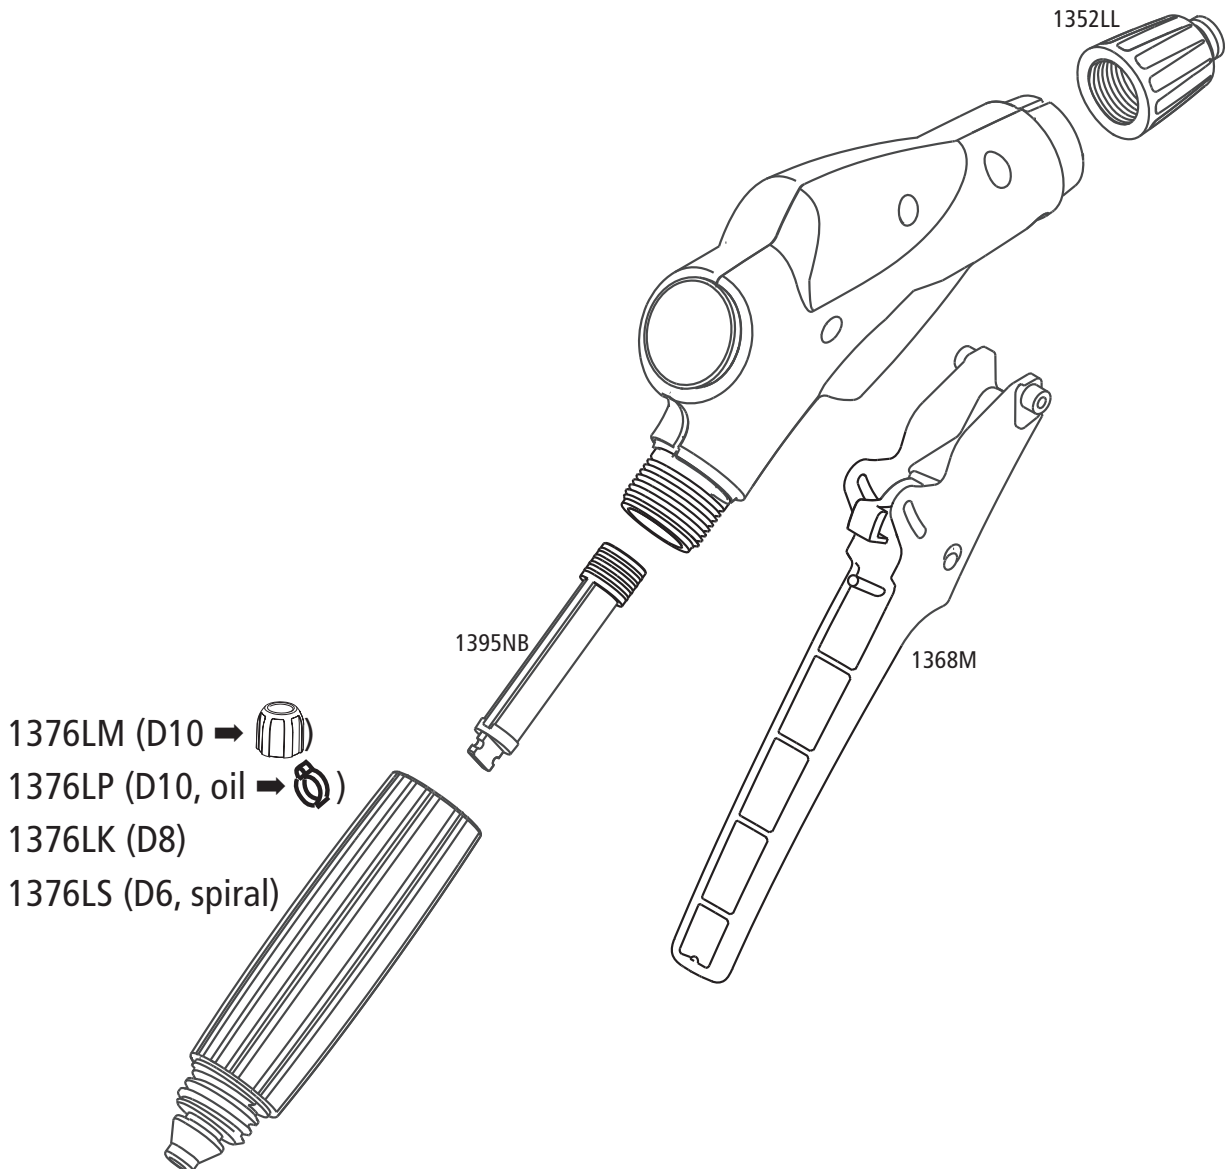

SKU: 0028
3565, 3595
 SKU: 0026

SPCB UK Ltd
 PO Box 1349, Lincoln, Lincolnshire LN2 3XS
 Phone: 01673 895130 Fax: 01673 895131
 Email: info@spcb.co.uk
 www.spcb.co.uk--www.moskillers.co.uk

6001L

6124

6307LM, 6307LS, 6307L, 6307EM, 6307FM, 6307LP, 6307LG, 6307LB, 6307LE