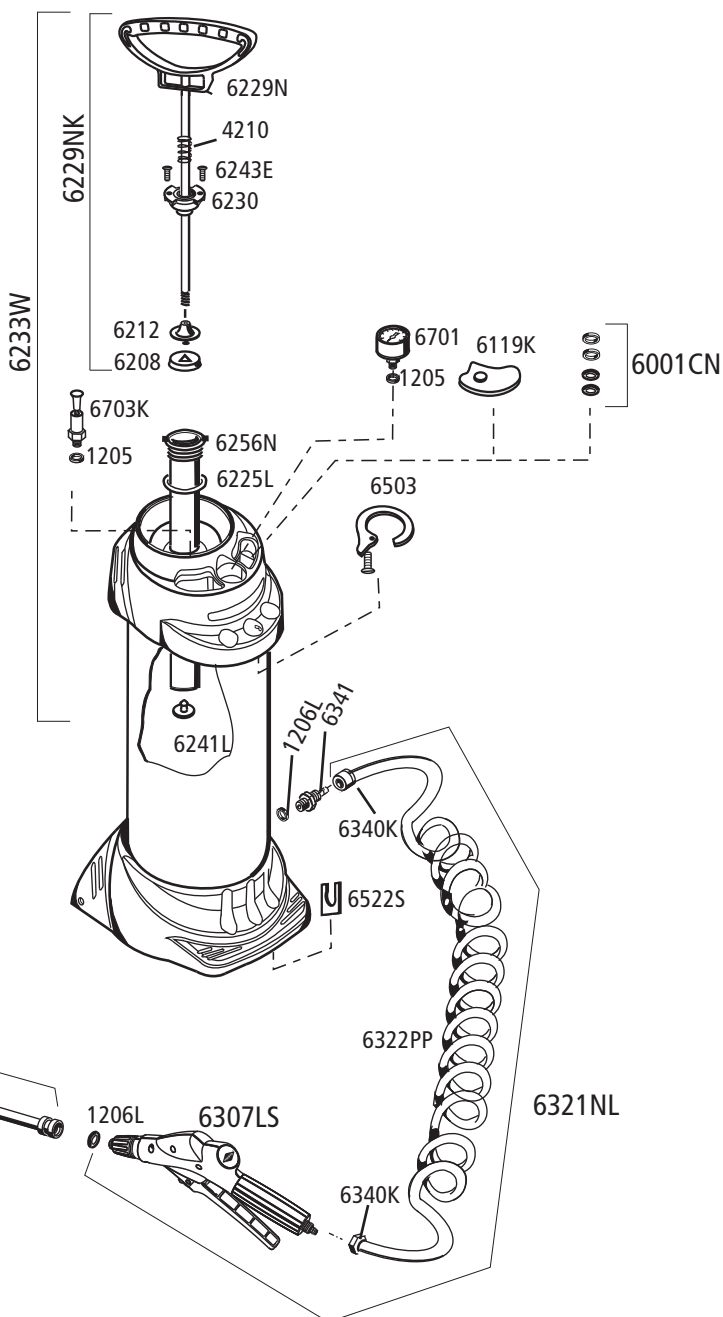

SKU: 0028
3565, 3595
 SKU: 0026

SPCB UK Ltd
 PO Box 1349, Lincoln, Lincolnshire LN2 3XS
 Phone: 01673 895130 Fax: 01673 895131
 Email: info@spcb.co.uk
 www.spcb.co.uk--www.moskillers.co.uk

6001L

6124

6307LM, 6307LS, 6307L, 6307EM, 6307FM, 6307LP, 6307LG, 6307LB, 6307LE