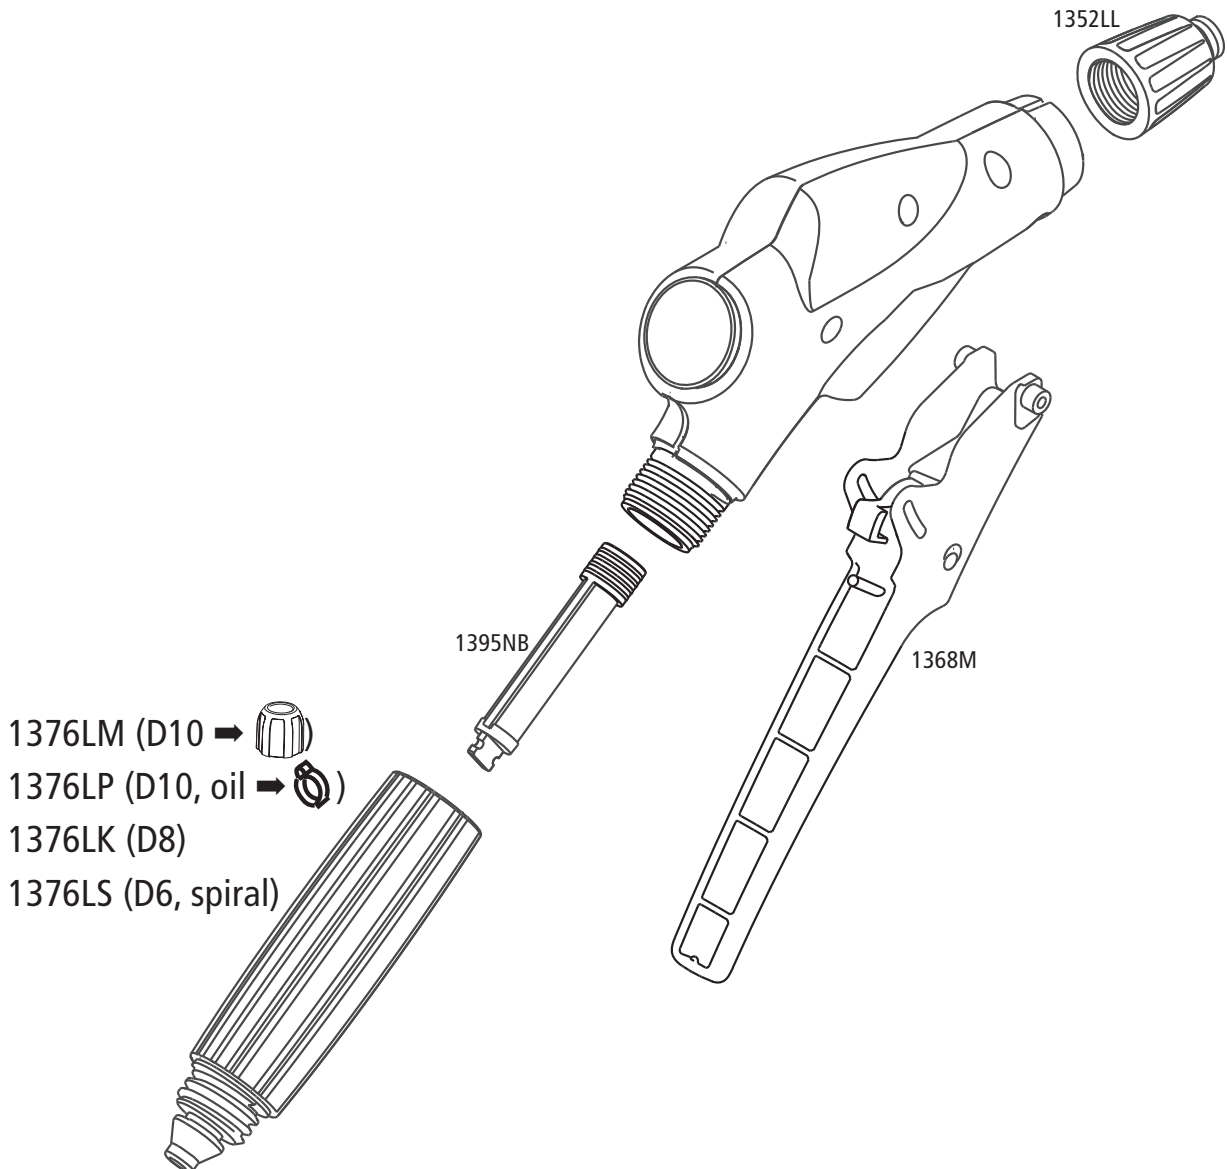

6307LM, 6307LS, 6307L, 6307EM, 6307FM, 6307LP, 6307LG, 6307LB, 6307LE

SPCB UK Ltd
PO Box 1349, Lincoln, Lincolnshire LN2 3XS
Phone: 01673 895130 Fax: 01673 895131
Email: info@spcb.co.uk
www.spcb.co.uk--www.moskillers.co.uk