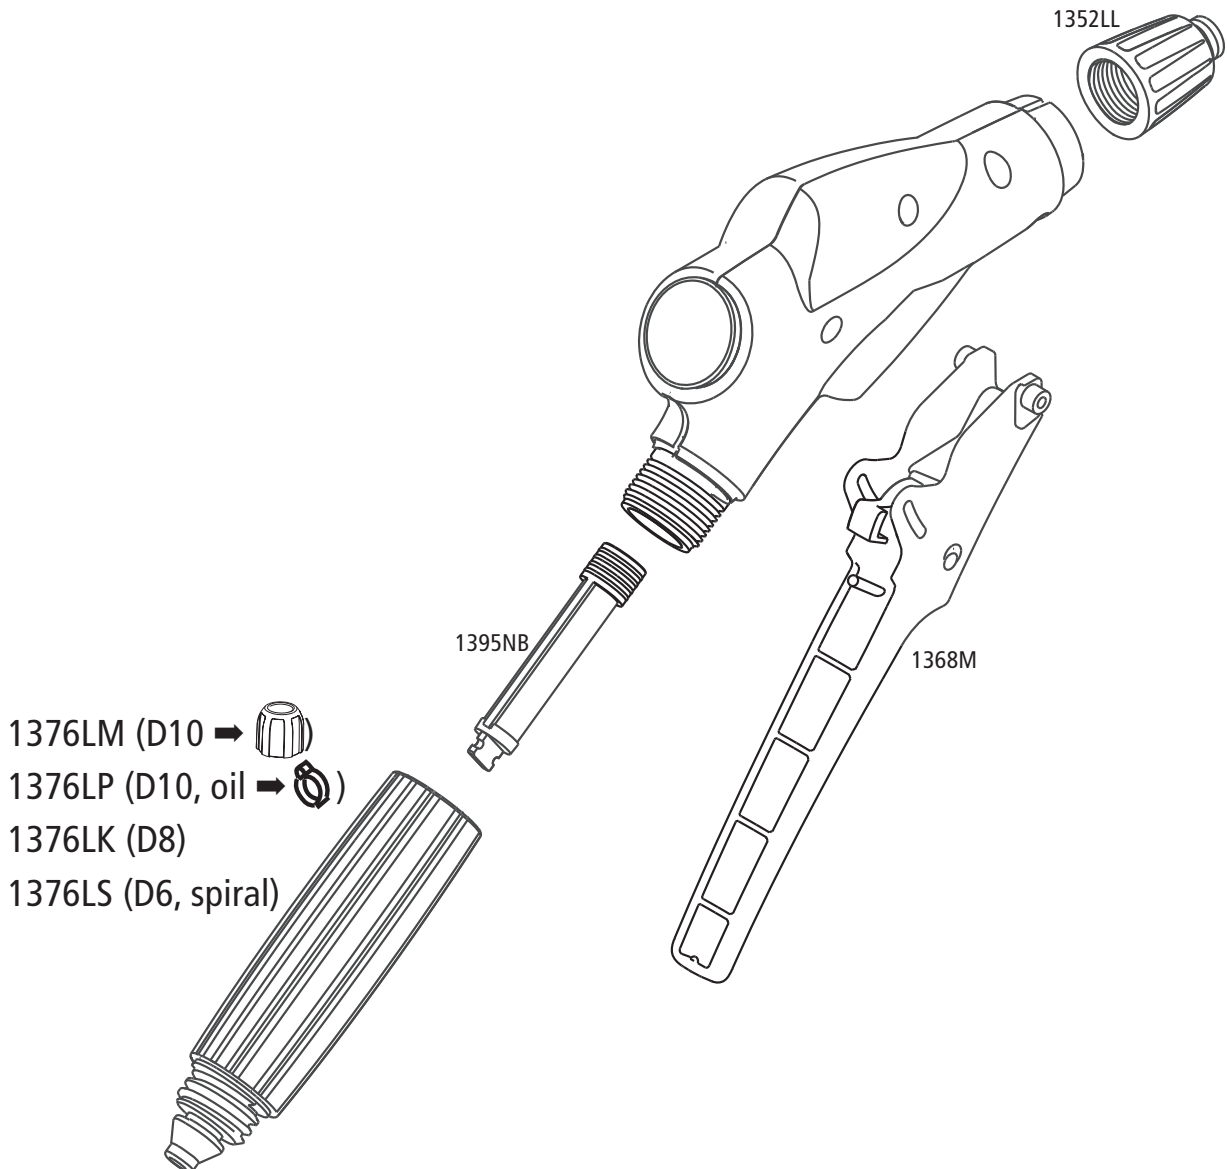

SKU: 0459
3552

SPCB UK Ltd
PO Box 1349, Lincoln, Lincolnshire LN2 3XS
Phone: 01673 895130 Fax: 01673 895131
Email: info@spcb.co.uk
www.spcb.co.uk---www.moskillers.co.uk

6307LM, 6307LS, 6307L, 6307EM, 6307FM, 6307LP, 6307LG, 6307LB, 6307LE