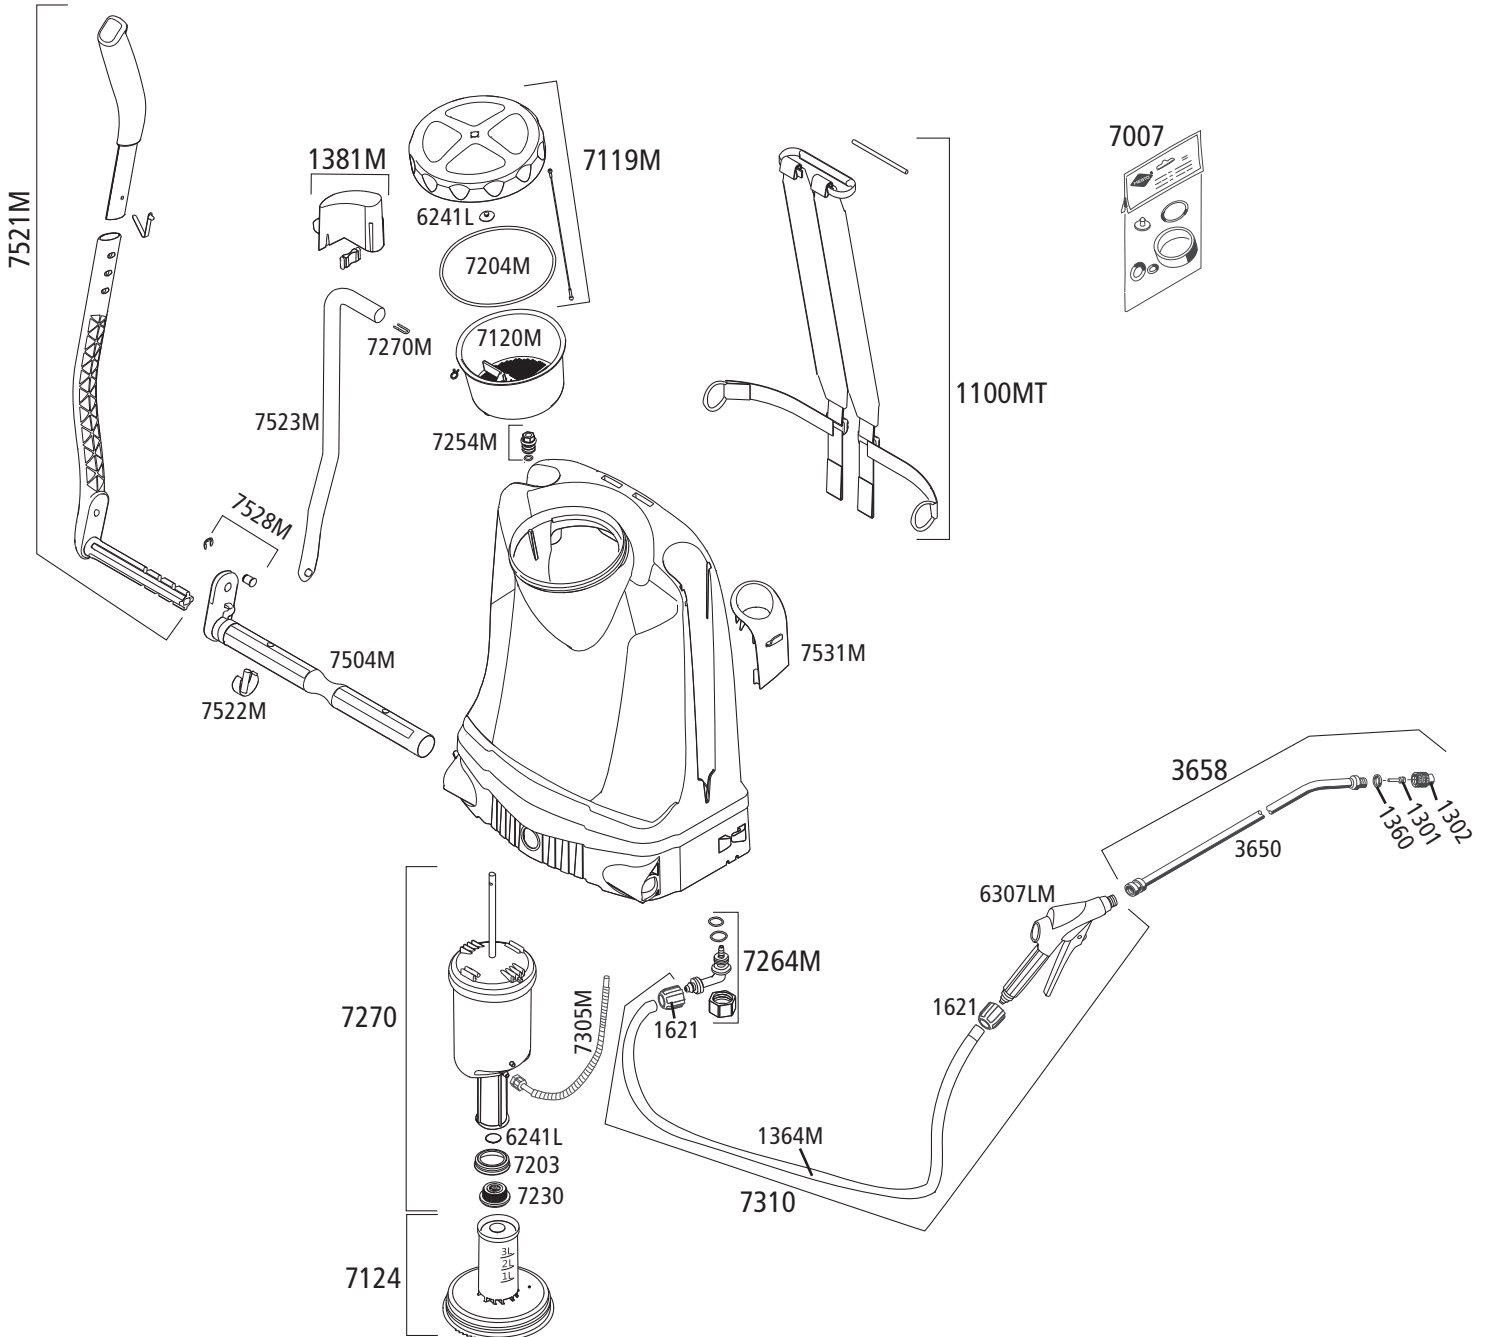

SKU: 0459
3552

SPCB UK Ltd
PO Box 1349, Lincoln, Lincolnshire LN2 3XS
Phone: 01673 895130 Fax: 01673 895131
Email: info@spcb.co.uk
www.spcb.co.uk---www.moskillers.co.uk

6307LM, 6307LS, 6307L, 6307EM, 6307FM, 6307LP, 6307LG, 6307LB, 6307LE