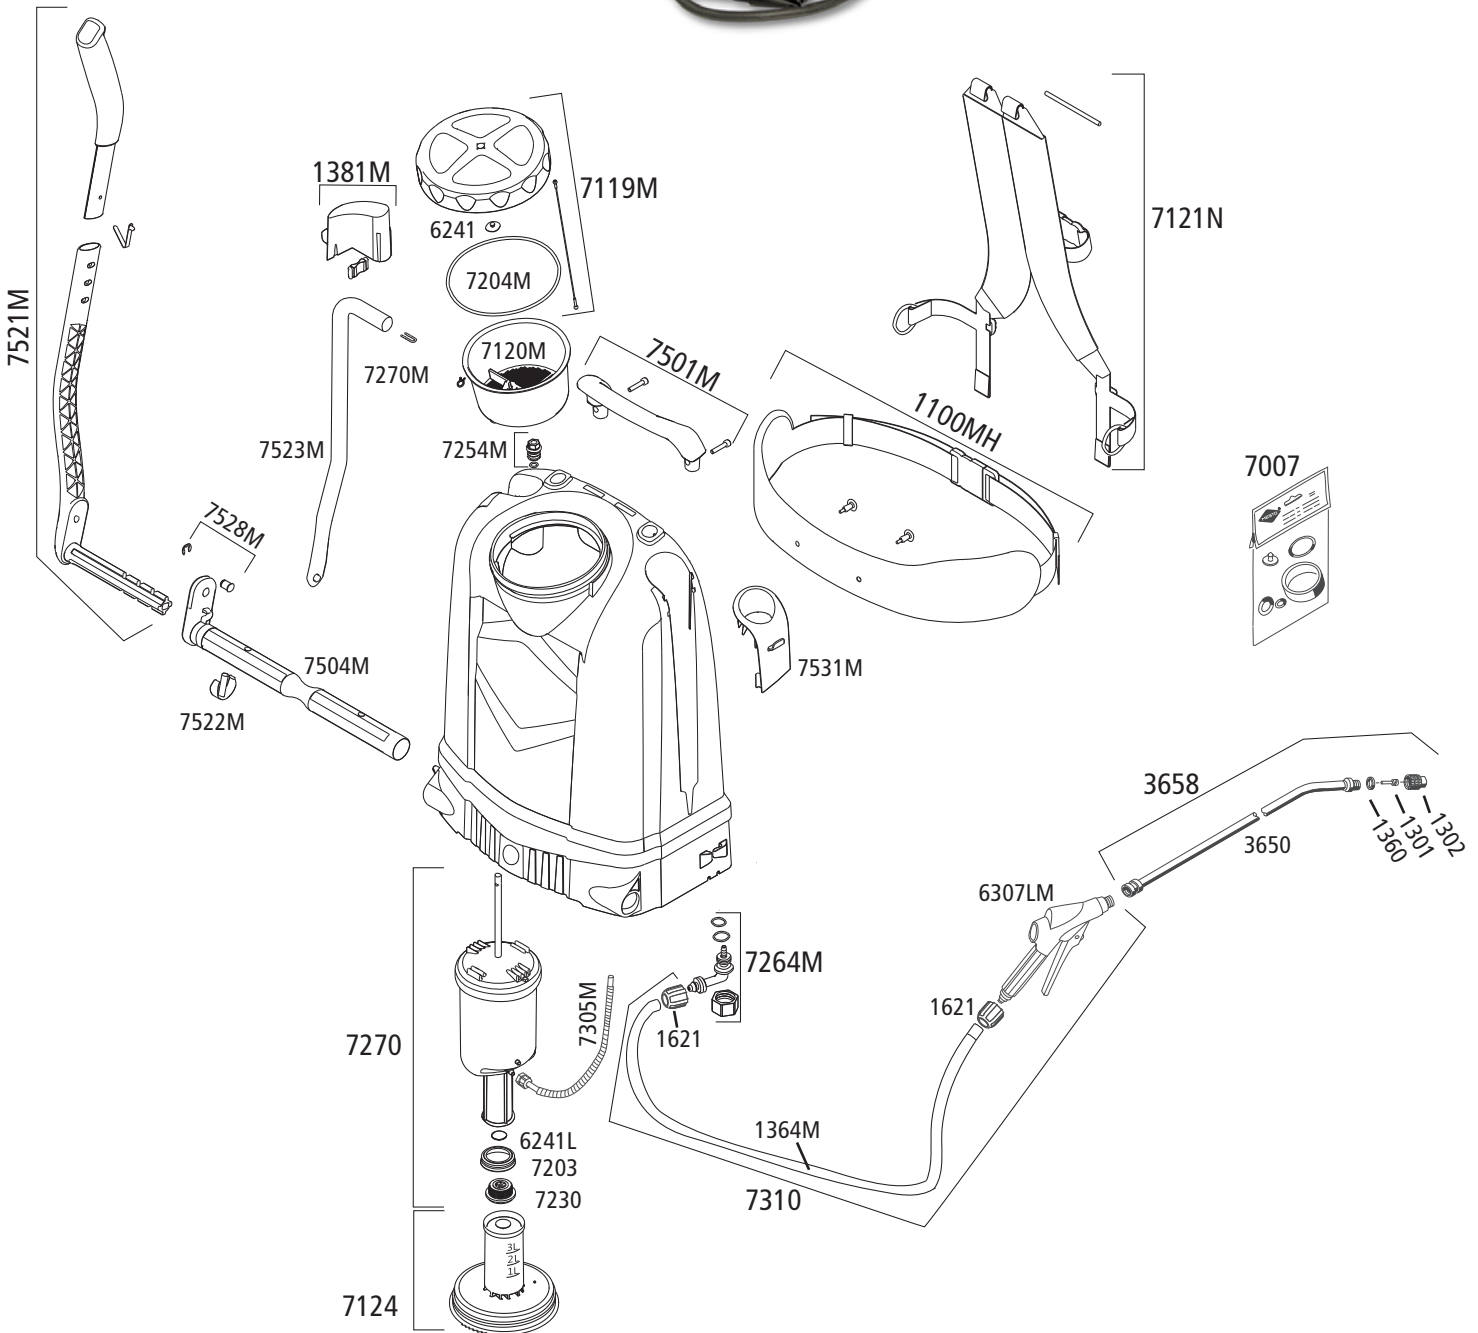

# 6307LM, 6307LS, 6307L, 6307EM, 6307FM, 6307LP, 6307LG, 6307LB, 6307LE

SPCB UK Ltd

PO Box 1349, Lincoln, Lincolnshire LN2 3XS

Phone: 01673 895130 Fax: 01673 895131

Email: [info@spcb.co.uk](mailto:info@spcb.co.uk)