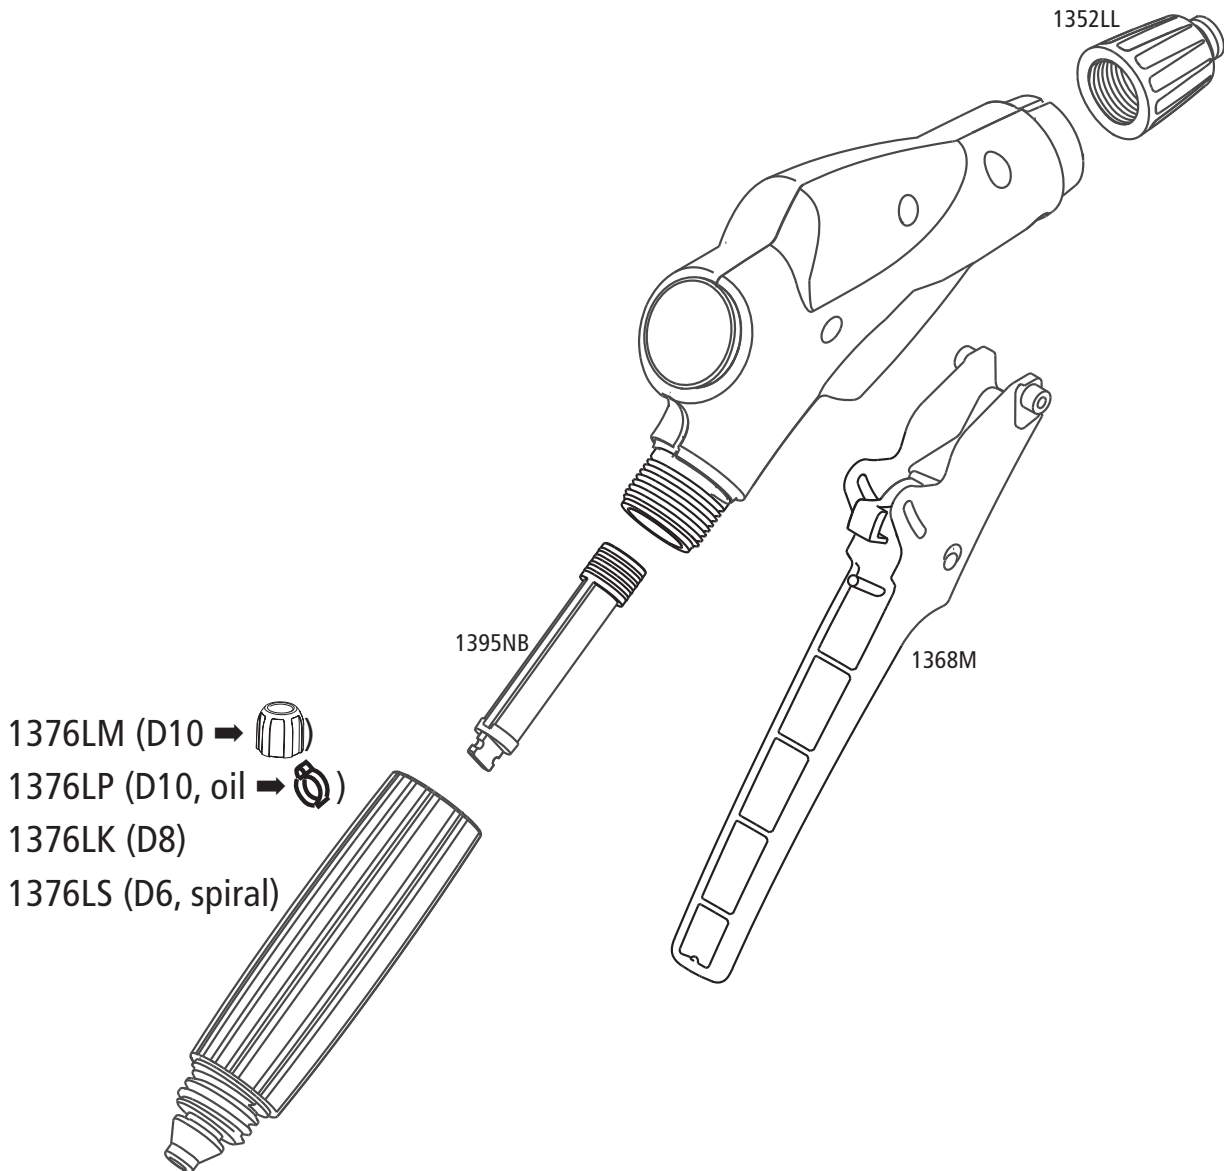

# 6307LM, 6307LS, 6307L, 6307EM, 6307FM, 6307LP, 6307LG, 6307LB, 6307LE

SPCB UK Ltd

PO Box 1349, Lincoln, Lincolnshire LN2 3XS

Phone: 01673 895130 Fax: 01673 895131

Email: [info@spcb.co.uk](mailto:info@spcb.co.uk)